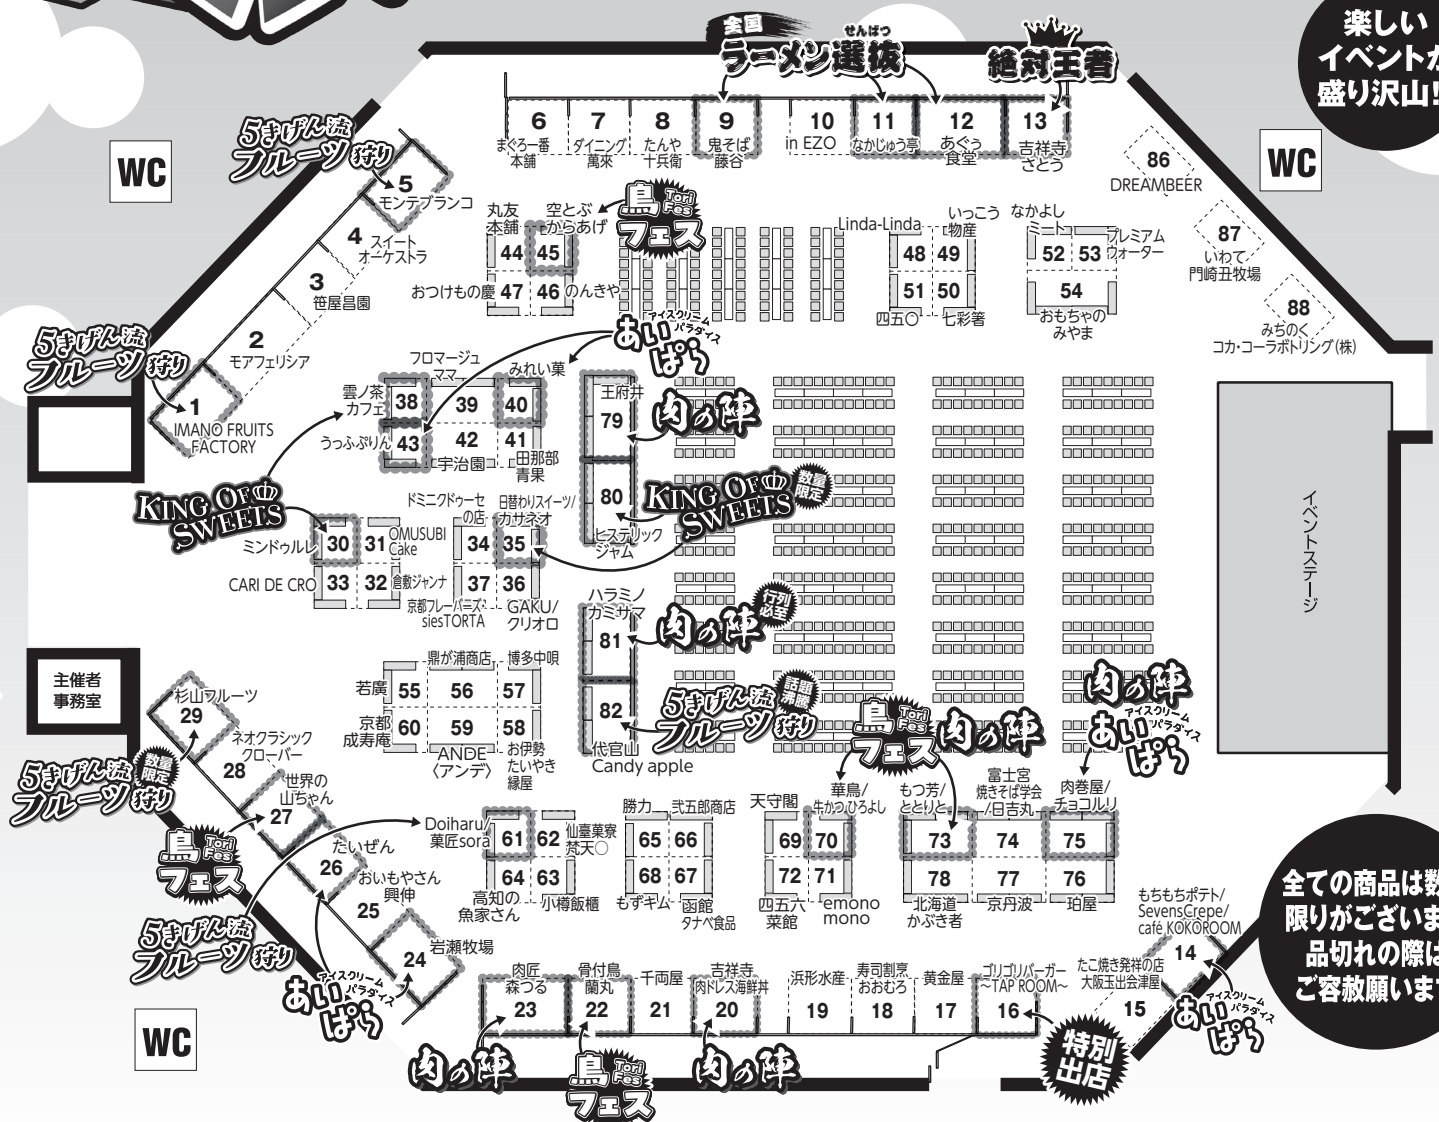

5まげん グルメ祭

日本全国のうまいもん大集合!!

岩手県では通常手に入らない全国の有名、人気グルメを一堂に集めた「食の祭典」!!
岩手初登場の有名店など約90店が出店。その他イベント盛りだくさん!!

5/3日(金)祝 ▶ 6日月(休)

会場: 岩手産業文化センター ツガワ未来館アピオ
午前9時~午後4時30分 最終入場/午後4時

会場案内図

食べ尽くしの4日間。いずれのブースも見逃しません!

84 喫煙所
83 クリエイトグループ
正面出入口
85 ロボットプラネット
最新のロボットを体験できる!

お買い物の際各コーナーにて、ご順番にお並び頂く場合があります。

楽しいイベントが盛り沢山!!

主催 TVI^{55th} テレビ岩手

ステージイベント

- 3** **ぼる塾** ライブショー 14:30~

 - ◆いわてさんさの会☆加藤家 (盛岡さんさ踊り) 11:30~
 - ◆Tiffany RG(新体操)&平真美バレエスタジオ(バレエ)&YUI FITNESS KID'S(ダンス) 13:00~
 - ◆鉄神ガンライザー零 撮影会 13:45~のみ
- 4** **インディアンズ・しんや** ラブショー ①11:00~ ②14:30~

 - ◆Dance Space ①10:30~ ②13:00~
 - ◆ダブルダッチ ROPE A DOPE 14:30~

※ステージイベントの予定時間は変更になる場合がございますので御了承願います。

- 交通事情により商品が入荷しない場合がございます。
- 出店内容は変更になる場合がございます。
- 売り切れの際はご容赦ください。なお、お電話でのご注文はご容赦ください。
- 会場内の混雑が予想され、お並びいただく場合がございます。
- 品物によってはお買い上げ数量を限定させていただきます。

全ての商品は数に限りがございます
品切れの際はご容赦願います

裏面もご覧ください ▶

出店社(商品)のご紹介

※当日、会場はかなりの混雑が予想されます。
 お買い物の際、各コーナーにて、ご順番にお並びいただく場合がございます。
 ※全ての商品は数に限りがございますので、売り切れの際はご了承ください。
 ※商品はすべて有料です

ブースNo.	出店社名	内容
1	IMANO FRUITS FACTORY	フルーツサンド
2	モアフェリシア	大とろ牛乳
3	笹屋昌園	本わらび餅「極み」
4	スイートオーケストラ	おもっちゃんず
5	モンテブランコ	栗モンブラン
6	まぐろ一番本舗	まぐろ一番丼
7	ダイニング萬来	さつま豚角煮弁当
8	たんや十兵衛	36cmロング牛たん串
9	鬼そば藤谷	名古屋コーチンと軍鶏の鬼塩ラーメン ～春の味覚爆発祭り～
10	in EZO	札幌味噌らめん じゃが白湯仕立て
11	なかじゅう亭	極上蟹の鶏白湯塩ラーメン
12	あぐう食堂	沖縄そば
13	吉祥寺さとう	元祖丸メンチカツ
14	もちもちポテト/SevensCrepe/ café KOKOROOM	もちもちポテト/アイスクレープ ブリュレ/フロズンマシュマロ
15	たこ焼き発祥の店 大阪玉出会津屋	元祖たこ焼き
16	ゴリゴリバーガー ～TAP ROOM～	ゴリゴリバーガー
17	黄金屋	国産牛特撰マルチョウ焼き
18	寿司・割烹 おおむろ	うにづくし丼
19	浜形水産	北海三色弁当
20	吉祥寺肉ドレス海鮮丼	肉ドレス海鮮丼
21	千両屋	かきめし
22	骨付鳥 蘭丸	骨付鳥おや・ひな
23	肉匠森つる	和牛ステーキ肉まぶし重 ～特製だし汁をかけて～
24	岩瀬牧場	プリンソフト/一生懸命
25	おいもやさん興伸	大学芋みやび/スイートポテト
26	たいぜん	チーズステーキサンド/はじけるド ンパチフルーツinつぶつぶアイス
27	世界の山ちゃん	幻の手羽先
28	ネオクラシッククローバー	石畳ショコラ